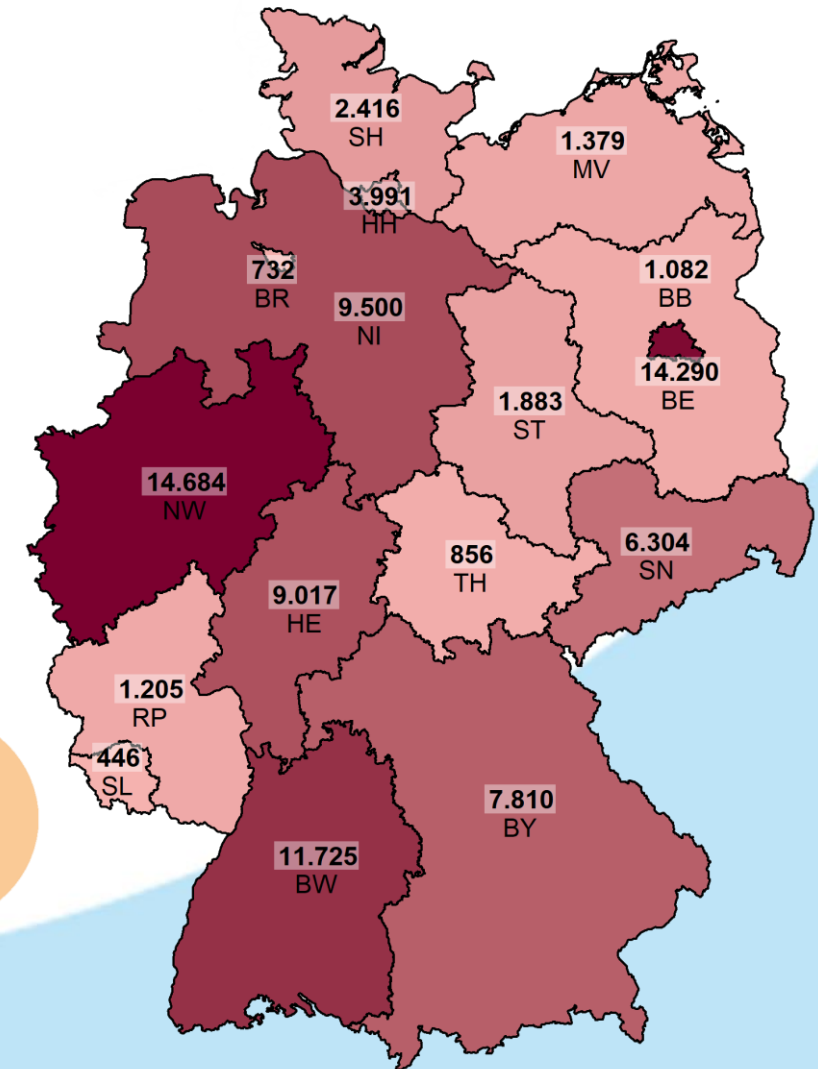

Silbernetz

Seit dem Start 2018
über 660.000 Anrufe

- Rund 162.000 Anrufe in 12 Monaten
  (29.05.23 – 28.05.24)
- Nach jedem Fernsehbericht rapide Zunahme
- Anstieg um fast 20 % gegenüber Vorjahr

Unser Angebot wird gebraucht
und immer mehr genutzt.

Silbernetz